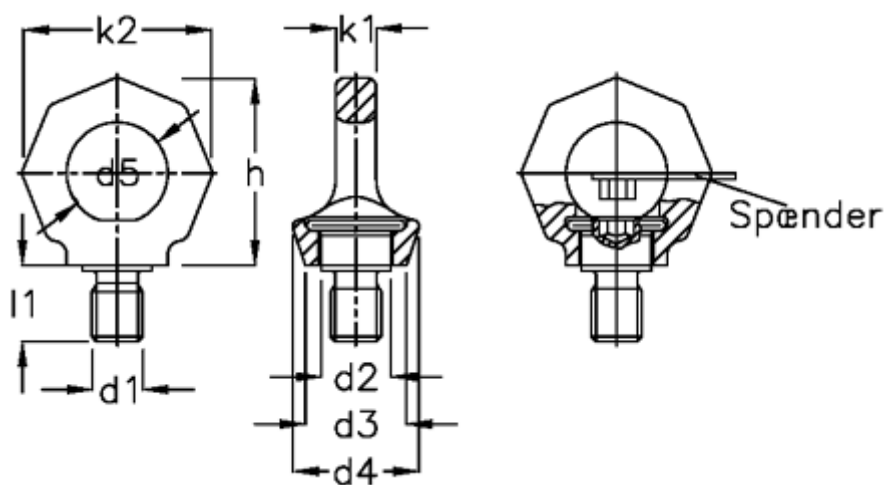

# Data Sheet

Article number: 20581M30B

Description: E+G Lifting eye bolts  
GN 581-M30-B

## Measures

|           |               |                 |
|-----------|---------------|-----------------|
| d1 = M30  | K2            | = 112           |
| d2 = 41.5 | l1            | = 45            |
| d3 = 60   | Nominal drive | = 4,5t (45000N) |
| d4 = 75   |               |                 |
| d5 = 60   |               |                 |
| d6 = -    |               |                 |
| H = 112   |               |                 |
| K1 = 24.0 |               |                 |